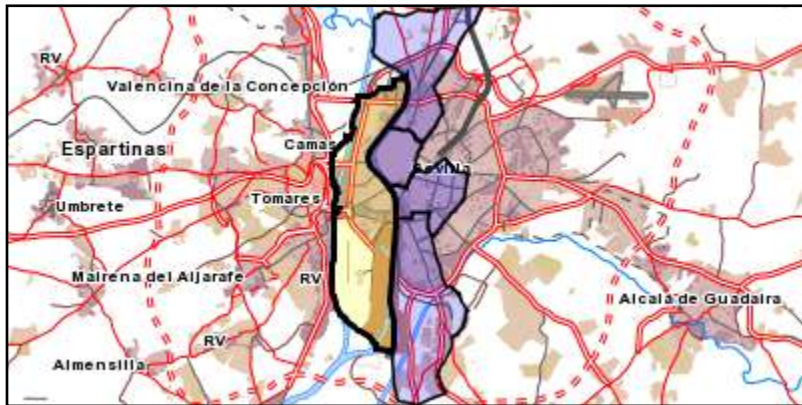

# Área de influencia escolar Sevilla

Sevilla\_I\_P\_01  
ZONA 1 (Segundo Cic. Infantil/Primaria)

- (1) 41004265 - C.E.I.P. José María del Campo
- (2) 41004289 - C.E.I.P. San Jacinto
- (3) 41004290 - C.E.I.P. Alfares
- (4) 41004307 - C.E.I.P. San José de Calasanz
- (5) 41004320 - C.E.I.P. Vara del Rey
- (6) 41005415 - C.D.P. Cristo Rey
- (7) 41005427 - C.D.P. Nuestra Señora del Rosario
- (8) 41005439 - C.D.P. Protectorado de la Infancia
- (9) 41005440 - C.D.P. Salesianos de San Pedro
- (10) 41005476 - C.D.P. San Fernando
- (11) 41005567 - C.D.P. San José Sagrados Corazones
- (12) 41005580 - C.D.P. Santa Ana
- (13) 41007311 - C.E.I.P. Juan Ramón Jiménez
- (14) 41009408 - C.E.I.P. Rico Cejudo

### Leyenda

-  Centros públicos
-  Centros concertados

Escala 1:6551

## Área de influencia escolar Sevilla

Sevilla\_I\_P\_01  
ZONA 1 (Segundo Cic. Infantil/Primaria)

- (1) 41004265 - C.E.I.P. José María del Campo
- (2) 41004289 - C.E.I.P. San Jacinto
- (3) 41004290 - C.E.I.P. Alfares
- (4) 41004307 - C.E.I.P. San José de Calasanz
- (5) 41004320 - C.E.I.P. Vara del Rey
- (6) 41005415 - C.D.P. Cristo Rey
- (7) 41005427 - C.D.P. Nuestra Señora del Rosario
- (8) 41005439 - C.D.P. Protectorado de la Infancia
- (9) 41005440 - C.D.P. Salesianos de San Pedro
- (10) 41005476 - C.D.P. San Fernando
- (11) 41005567 - C.D.P. San José Sagrados Corazones
- (12) 41005580 - C.D.P. Santa Ana
- (13) 41007311 - C.E.I.P. Juan Ramón Jiménez
- (14) 41009408 - C.E.I.P. Rico Cejudo