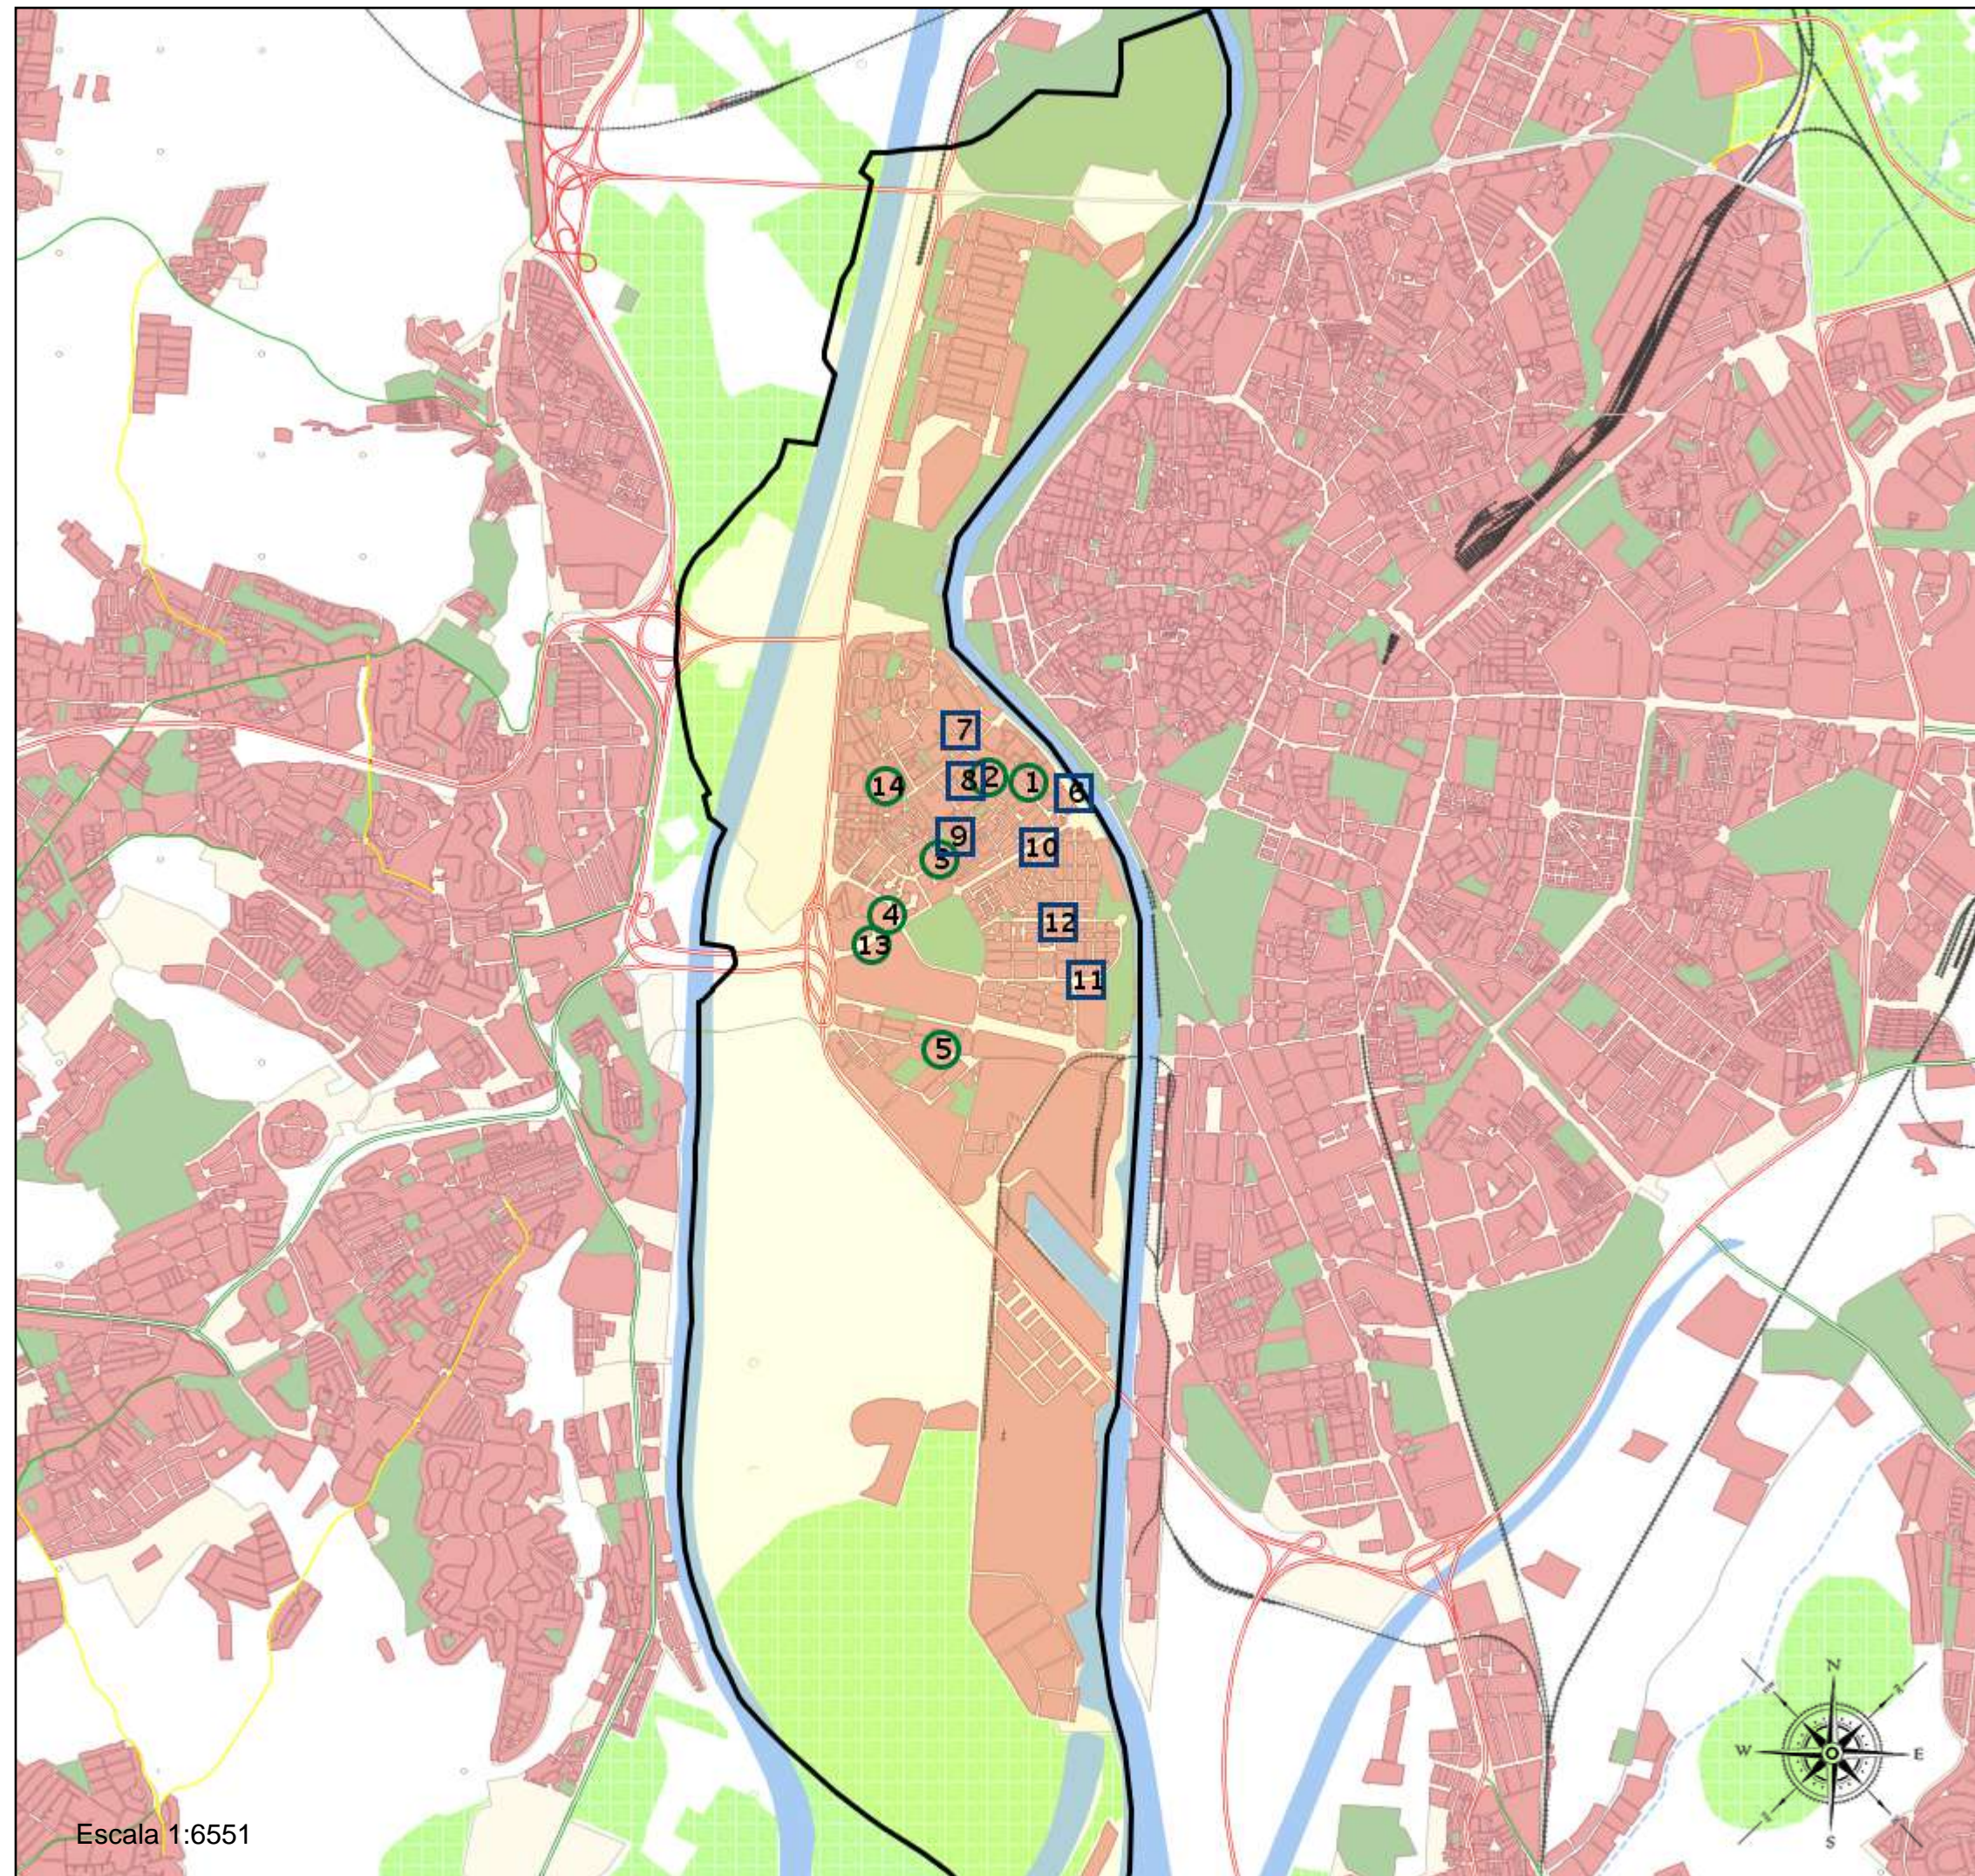

# Área de influencia escolar Sevilla

Sevilla\_I\_P\_01  
ZONA 1 (Segundo Cic. Infantil/Primaria)

- (1) 41004265 - C.E.I.P. José María del Campo
- (2) 41004289 - C.E.I.P. San Jacinto
- (3) 41004290 - C.E.I.P. Alfares
- (4) 41004307 - C.E.I.P. San José de Calasanz
- (5) 41004320 - C.E.I.P. Vara del Rey
- (6) 41005415 - C.D.P. Cristo Rey
- (7) 41005427 - C.D.P. Nuestra Señora del Rosario
- (8) 41005439 - C.D.P. Protectorado de la Infancia
- (9) 41005440 - C.D.P. Salesianos de San Pedro
- (10) 41005476 - C.D.P. San Fernando
- (11) 41005567 - C.D.P. San José Sagrados Corazones
- (12) 41005580 - C.D.P. Santa Ana
- (13) 41007311 - C.E.I.P. Juan Ramón Jiménez
- (14) 41009408 - C.E.I.P. Rico Cejudo

### Leyenda

-  Centros públicos
-  Centros concertados

Escala 1:6551

## Área de influencia escolar Sevilla

Sevilla\_I\_P\_01  
ZONA 1 (Segundo Cic. Infantil/Primaria)

- (1) 41004265 - C.E.I.P. José María del Campo
- (2) 41004289 - C.E.I.P. San Jacinto
- (3) 41004290 - C.E.I.P. Alfares
- (4) 41004307 - C.E.I.P. San José de Calasanz
- (5) 41004320 - C.E.I.P. Vara del Rey
- (6) 41005415 - C.D.P. Cristo Rey
- (7) 41005427 - C.D.P. Nuestra Señora del Rosario
- (8) 41005439 - C.D.P. Protectorado de la Infancia
- (9) 41005440 - C.D.P. Salesianos de San Pedro
- (10) 41005476 - C.D.P. San Fernando
- (11) 41005567 - C.D.P. San José Sagrados Corazones
- (12) 41005580 - C.D.P. Santa Ana
- (13) 41007311 - C.E.I.P. Juan Ramón Jiménez
- (14) 41009408 - C.E.I.P. Rico Cejudo

### Leyenda

-  Centros públicos
-  Centros concertados